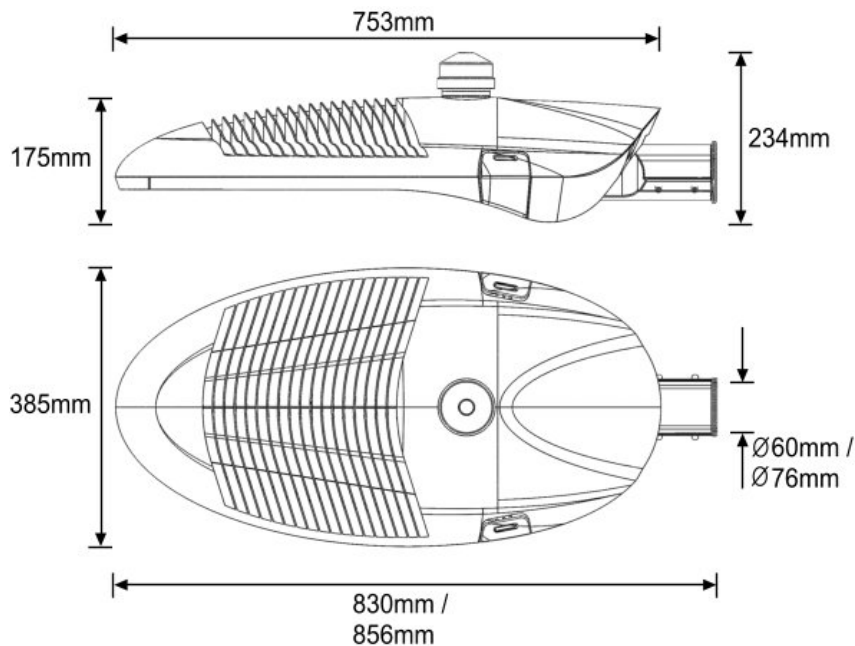

Applications

- Roads
- Residential
- Railway Stations
- Shopping Precincts
- Parks & Gardens
- Security

www.exteriorlights.co.uk

01689 606 342

Specifications

Wadhurst 175W

Item Number	Description	LED Rating (lm)	Total Wattage(W)	Colour Name	CCT (K)	CRI	Voltage (VAC)	Drive Current	Luminaire Flux (lm)	Luminaire Efficacy (lm/W)	Kg	Unit Colour	Spigot Size (mm)
Standard-Grey-6K													
CQ175-A4C-00G-60	Wadhurst-175W-LED-AC-6K-Std-Grey-60mm	27,264	175	CW	6K	Ra>70	220-240	455	23,992	137	14.5	Grey	60
CQ175-A4C-00G-76	Wadhurst-175W-LED-AC-6K-Std-Grey-76mm	27,264	175	CW	6K	Ra>70	220-240	455	23,992	137	14.5	Grey	76
Standard-Grey-4K													
CQ175-A4N-00G-60	Wadhurst-175W-LED-AC-4K-Std-Grey-60mm	27,264	175	NW	4K	Ra>70	220-240	455	23,992	137	14.5	Grey	60
CQ175-A4N-00G-76	Wadhurst-175W-LED-AC-4K-Std-Grey-76mm	27,264	175	NW	4K	Ra>70	220-240	455	23,992	137	14.5	Grey	76
Standard-Grey-3K													
CQ175-A4W-00G-60	Wadhurst-175W-LED-AC-3K-Std-Grey-60mm	23,065	175	WW	3K	Ra>80	220-240	455	20,298	116	14.5	Grey	60
CQ175-A4W-00G-76	Wadhurst-175W-LED-AC-3K-Std-Grey-76mm	23,065	175	WW	3K	Ra>80	220-240	455	20,298	116	14.5	Grey	76
Standard-Grey-NemaSocket-6K													
CQ175-A4C-06G-60	Wadhurst-175W-LED-AC-6K-Std-NemaSocket-Grey-60mm	27,264	175	CW	6K	Ra>70	220-240	455	23,992	137	14.75	Grey	60
CQ175-A4C-06G-76	Wadhurst-175W-LED-AC-6K-Std-NemaSocket-Grey-76mm	27,264	175	CW	6K	Ra>70	220-240	455	23,992	137	14.75	Grey	76
Standard-Grey-NemaSocket-4K													
CQ175-A4N-06G-60	Wadhurst-175W-LED-AC-4K-Std-NemaSocket-Grey-60mm	27,264	175	NW	4K	Ra>70	220-240	455	23,992	137	14.75	Grey	60
CQ175-A4N-06G-76	Wadhurst-175W-LED-AC-4K-Std-NemaSocket-Grey-76mm	27,264	175	NW	4K	Ra>70	220-240	455	23,992	137	14.75	Grey	76
Standard-Grey-NemaSocket-3K													
CQ175-A4W-06G-60	Wadhurst-175W-LED-AC-3K-Std-NemaSocket-Grey-60mm	23,065	175	WW	3K	Ra>80	220-240	455	20,298	116	14.75	Grey	60
CQ175-A4W-06G-76	Wadhurst-175W-LED-AC-3K-Std-NemaSocket-Grey-76mm	23,065	175	WW	3K	Ra>80	220-240	455	20,298	116	14.75	Grey	76
Dali-Grey-6K													
CQ175-A4C-20G-60	Wadhurst-175W-LED-AC-6K-Dali-Grey-60mm	27,264	175	CW	6K	Ra>70	220-240	455	23,992	137	14.5	Grey	60
CQ175-A4C-20G-76	Wadhurst-175W-LED-AC-6K-Dali-Grey-76mm	27,264	175	CW	6K	Ra>70	220-240	455	23,992	137	14.5	Grey	76