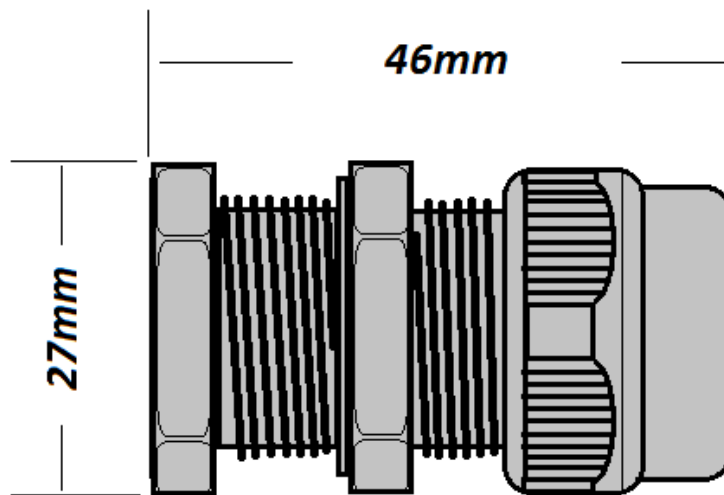

IP68 Cable Gland c/w Lock Nut - 20mm

Product Description:

IP68 cable gland c/w lock nut

T9972 **Black 20mm**

T9972W **White 20mm**

T9972 / T9972W